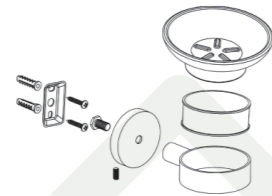

Fiesta

HU

FIESTA szappantartó

- Krómozott felület
- Alapanyag: sárgaréz
- Rögzítő készlettel
- Egyszerű fali szerelés

EN

FIESTA soap holder

- Chrome plated
- Material: brass
- Fixing set included
- Easy installation

RO

Suport sapun **FIESTA**

- Portiune cromată
- Material de bază: cupru
- Cu set de fixare
- Montare simplă perete

RU

ФИЕСТА Мыльница

- Хромированная поверхность
- Материал: латунь
- С фиксирующим набором
- Легкость монтажа

- Krómozott felület
- Alapanyag: sárgaréz
- Rögzítő készlettel
- Egyszerű fali szerelés

EN

FIESTA soap holder

- Chrome plated
- Material: brass
- Fixing set included
- Easy installation

RO

Suport sapun **FIESTA**