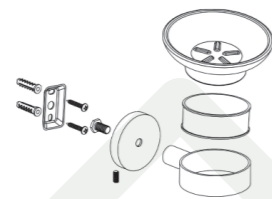

Fiesta

HU

FIESTA szappantartó

- Krómozott felület
- Alapanyag: sárgaréz
- Rögzítő készlettel
- Egyszerű fali szerelés

EN

FIESTA soap holder

- Chrome plated
- Material: brass
- Fixing set included
- Easy installation

RO

Suport sapun **FIESTA**

- Portiune cromată
- Material de bază: cupru
- Cu set de fixare
- Montare simplă perete

RU

ФИЕСТА Мыльница

- Хромированная поверхность
- Материал: латунь
- С фиксирующим набором
- Легкость монтажа

- Krómozott felület
- Alapanyag: sárgaréz
- Rögzítő készlettel
- Egyszerű fali szerelés

EN

FIESTA soap holder

- Chrome plated
- Material: brass
- Fixing set included
- Easy installation

RO

Suport sapun **FIESTA**

- Portiune cromată
- Material de bază: cupru
- Cu set de fixare
- Montare simplă perete

RU

ФИЕСТА Мыльница

- Хромированная поверхность
- Материал: латунь
- С фиксирующим набором
- Легкость монтажа

Forgalmazó / Distributor / Distributor / Поставщик
STROHM MOFÉM Zrt.
9200 Mosonmagyaróvár, Terv u. 92.
Teljesítménynyilatkozat elérhető:
www.mofem.hu/minosegi-tanusitvanyok