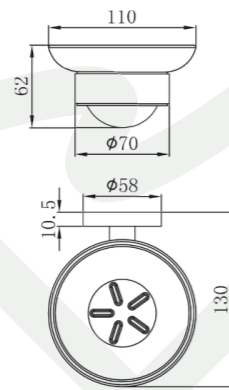

Fiesta

HU

FIESTA szappantartó

- Krómozott felület
- Alapanyag: sárgaréz
- Rögzítő készlettel
- Egyszerű fali szerelés

EN

FIESTA soap holder

- Chrome plated
- Material: brass
- Fixing set included
- Easy installation

RO

Suport sapun **FIESTA**

- Portiune cromată
- Material de bază: cupru
- Cu set de fixare
- Montare simplă perete

RU

ФИЕСТА Мыльница

- Хромированная поверхность
- Материал: латунь
- С фиксирующим набором
- Легкость монтажа

- Krómozott felület
- Alapanyag: sárgaréz
- Rögzítő készlettel
- Egyszerű fali szerelés

EN

FIESTA soap holder

- Chrome plated
- Material: brass
- Fixing set included
- Easy installation

RO

Suport sapun **FIESTA**