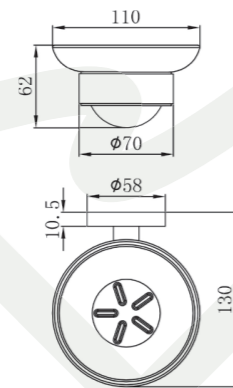

HU

FIESTA szappantartó

- Krómozott felület
- Alapanyag: sárgaréz
- Rögzítő készlettel
- Egyszerű fali szerelés

EN

FIESTA soap holder

- Chrome plated
- Material: brass
- Fixing set included
- Easy installation

RO

Suport sapun **FIESTA**

- Portiune cromată
- Material de bază: cupru
- Cu set de fixare
- Montare simplă perete

RU

ФИЕСТА Мыльница

- Хромированная поверхность
- Материал: латунь
- С фиксирующим набором
- Легкость монтажа

Forgalmazó / Distributor / Distributor / Поставщик
STROHM MOFÉM Zrt.
9200 Mosonmagyaróvár, Terv u. 92.
Teljesítménynyilatkozat elérhető:
www.mofem.hu/minosegi-tanusitvanyok

www.mofem.hu

Fiesta